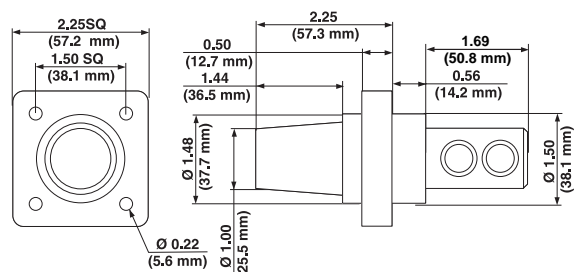

### STANDARDS & CERTIFICATIONS

NEMA	UL	CSA
3R-Rated for use outdoors	#E151429	LR-76878-4

16F21-B

16R21-R

16RSW-R

COLOR	ANGLE STYLE	OFFSET STYLE
<b>Female Terminal Connector (Cable Size: #2-4/0)</b>		
Black	16F21-E	16F22-E
White	16F21-W	16F22-W
Red	16F21-R	16F22-R
Blue	16F21-B	16F22-B
Green	16F21-G	16F22-G
Yellow	16F21-Y	16F22-Y
Orange	16F21-O	16F22-O
Brown	16F21-H	16F22-H

COLOR	DOUBLE SET SCREW STYLE - (CABLE SIZE: 1/0-4/0)		THREADED STUD STYLE - (CABLE SIZE: #2-4/0)		
	MALE	FEMALE	MALE†	FEMALE	w/Micro Switch
<b>Panel Receptacles</b>					
Black	16R21-E	16R22-E	16R23-E	16R24-E	16RSW-E
White	16R21-W	16R22-W	16R23-W	16R24-W	16RSW-W
Red	16R21-R	16R22-R	16R23-R	16R24-R	16RSW-R
Blue	16R21-B	16R22-B	16R23-B	16R24-B	16RSW-B
Green	16R21-G	16R22-G	16R23-G	16R24-G	16RSW-G
Yellow	16R21-Y	16R22-Y	16R23-Y	16R24-Y	16RSW-Y
Orange	16R21-O	16R22-O	16R23-O	16R24-O	16RSW-O
Brown	16R21-H	16R22-H	16R23-H	16R24-H	16RSW-H

\*Refer to Ampacity Chart for all cable sizes on page K53.

\*\*Threaded stud panel receptacles available in various lengths: Standard stud length is 3/4" – 1" stud length specify – 10 suffix; 1.125" stud length specify – 11 suffix; 1.25" stud length specify – 12 suffix; 1.50" stud length specify – 14 suffix; 2.00" stud length specify – 20 suffix (16R24 only). Other stud lengths available.

†A 16 Series Single Pole Male Panel Receptacle with Taper Nose w/threaded stud 1.5" is available in orange: order catalog 16R23-140

MALE DOUBLE SET SCREW PANEL RECEPTACLE

FEMALE DOUBLE SET SCREW PANEL RECEPTACLE