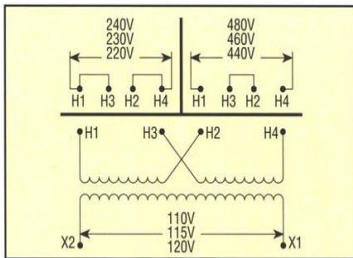

**TERMINAL TIGHTENING TORQUE (ALL IMPERVITRAN STYLES):**

≤30A: 20 lb/in

>30A: 30 lb/in

**SUFFIX DESCRIPTION:**

The GlobalTRAN product is defined by serialized part numbers ending in the basic suffix “GA”

Two letter suffix denotes Temp Class 105°C

Three letter suffix ending in “F” denotes Temp Class 130°C

Three letter suffix ending in “H” denotes Temp Class 180°C

Primary: 220 x 440, 230 x 460, 240 x 480 Secondary: 110/115/120			
T	F.L.A.	VA	CATALOG NUMBER
4	0.43	50	B050-2001-GA
4	0.65	75	B075-2002-GA
4	0.87	100	B100-2003-GA
4	1.30	150	B150-2004-GAF
4	1.74	200	B200-2005-GAF
4	2.17	250	B250-2006-GAF
4	2.61	300	B300-2007-GAF
4	3.04	350	B350-2008-GAF
4	4.35	500	B500-2009-GAF
4	6.52	750	B750-2010-GAF
6	8.70	1000	B1K0-2008-GAH
6	13.04	1500	B1K5-2009-GAH
6	17.39	2000	B2K0-2010-GAH
6	26.09	3000	B3K0-2011-GAH
6	45.45	5000	B5K0-2012-GAH

**Voltage -- Universal Pri: 208-600 Sec: 85-130**

VA											W
DIMENSIONS	INCH A	MM	INCH B	MM	INCH C	MM	INCH D	MM	INCH E	MM	LBS
B250-2283-GAF	4.25	108	4.50	114	4.00	102	3.44	86	3.75	95	11.40
B300-2284-GAF	4.75	121	4.50	114	4.00	102	3.75	95	3.75	95	13.60
B350-2285-GAF	5.25	133	4.50	114	4.11	104	3.75	95	3.75	95	14.20
B500-2286-GAF	5.50	140	5.25	133	4.66	118	3.88	99	4.38	111	17.40
B750-2287-GAF	7.38	187	5.25	133	4.78	121	5.88	149	4.38	111	27.50
B1K0-2288-GAH	7.00	178	6.38	162	5.50	140	5.06	129	5.31	135	27.90
B1K5-2289-GAH	7.75	199	6.75	171	6.00	152	5.00	127	6.13	156	43.10
B2K0-2290-GAH	7.63	194	9.00	229	8.00	203	4.81	122	7.50	191	56.00
B3K0-2291-GAH	8.56	217	9.00	229	7.63	194	5.75	146	7.50	191	76.20