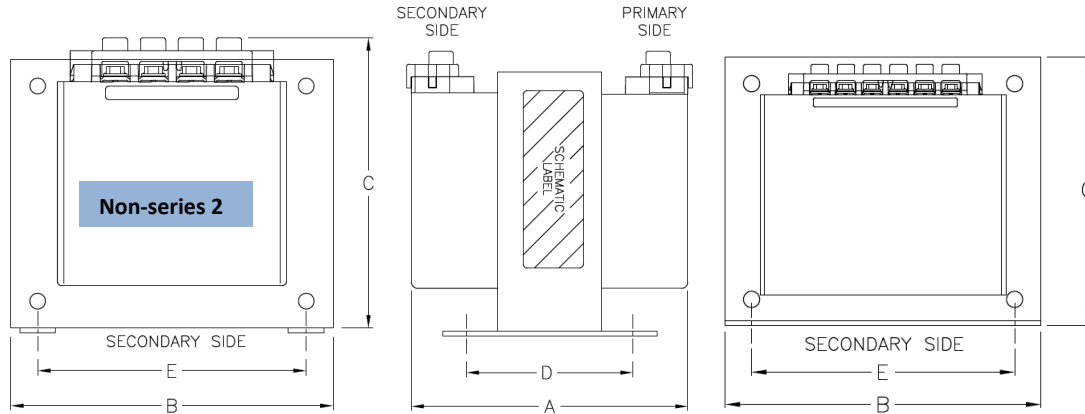

GlobalTRAN™ PRODUCT DIMENSIONAL DATA

Voltage -- Pri: 230/460 Sec: 115

VA	DIMENSIONS		INCH		MM		INCH		MM		W
	INCH	MM	A	B	C	D	E	D	E	MM	LBS
B050-2001-GA	3.38	86	3.00	76	3.00	76	2.44	61	2.50	64	3.40
B075-2002-GA	3.46	88	3.38	86	3.25	83	2.44	61	2.81	71	4.80
B100-2003-GA	3.38	86	3.75	95	3.50	89	2.44	61	3.13	79	5.90
B150-2004-GAF	3.75	95	4.50	114	4.00	102	2.44	61	3.75	95	8.50
B200-2005-GAF	3.75	95	4.50	114	4.00	102	2.81	71	3.75	95	10.00
B250-2006-GAF	4.00	102	4.50	114	4.00	102	3.19	81	3.75	95	11.00
B300-2007-GAF	4.38	111	4.50	114	4.00	102	3.75	95	3.75	95	13.00
B350-2008-GAF	4.95	126	5.25	133	4.50	114	3.38	86	4.38	111	15.00
B500-2009-GAF	5.13	130	5.25	133	4.50	114	4.38	111	4.38	111	20.00
B750-2010-GAF	7.00	178	5.25	133	5.00	127	5.88	149	4.38	111	29.80
B1K0-2008-GAH	6.63	168	6.38	162	5.50	140	3.75	95	5.31	135	35.00
B1K5-2009-GAH	7.31	186	6.75	172	6.00	152	5.00	127	6.13	156	40.00
B2K0-2010-GAH	8.13	203	6.75	172	6.00	152	5.25	133	6.13	156	45.00
B3K0-2011-GAH	8.06	202	9.00	225	8.00	200	5.25	133	7.50	191	65.20
B5K0-2012-GAH	10.00	250	9.00	225	8.00	200	7.19	183	7.50	191	104.80