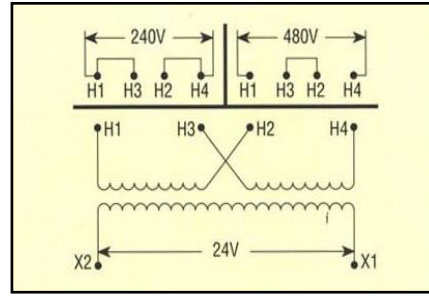

Primary: 380 Secondary: 24			
T	F.L.A.	VA	CATALOG NUMBER
4	2.08	50	B050-2051-GA
4	3.13	75	B075-2052-GA
4	4.17	100	B100-2053-GA
4	6.25	150	B150-2054-GAF
4	8.33	200	B200-2055-GAF
4	10.42	250	B250-2056-GAF
4	12.50	300	B300-2057-GAF
4	14.48	350	B350-2058-GAF
4	20.83	500	B500-2059-GAF
4	31.25	750	B750-2060-GAF

Primary: 240 x 480 Secondary: 24			
T	F.L.A.	VA	CATALOG NUMBER
4	2.08	50	B050-2011-GA
4	3.13	75	B075-2012-GA
4	4.17	100	B100-2013-GA
4	6.25	150	B150-2014-GAF
4	8.33	200	B200-2015-GAF
4	10.42	250	B250-2016-GAF
4	12.50	300	B300-2017-GAF
4	14.48	350	B350-2018-GAF
4	20.83	500	B500-2019-GAF
4	31.25	750	B750-2020-GAF
6	41.67	1000	B1K0-2028-GAF

Primary: 120 x 240 Secondary: 24			
T	F.L.A.	VA	CATALOG NUMBER
4	2.08	50	B050-2021-GA
4	3.13	75	B075-2022-GA
4	4.17	100	B100-2023-GA
4	6.25	150	B150-2024-GAF
4	8.33	200	B200-2025-GAF
4	10.42	250	B250-2026-GAF
4	12.50	300	B300-2027-GAF
4	14.48	350	B350-2028-GAF
4	20.83	500	B500-2029-GAF
4	31.25	750	B750-2030-GAF
6	41.67	1000	B1K0-2048-GAF