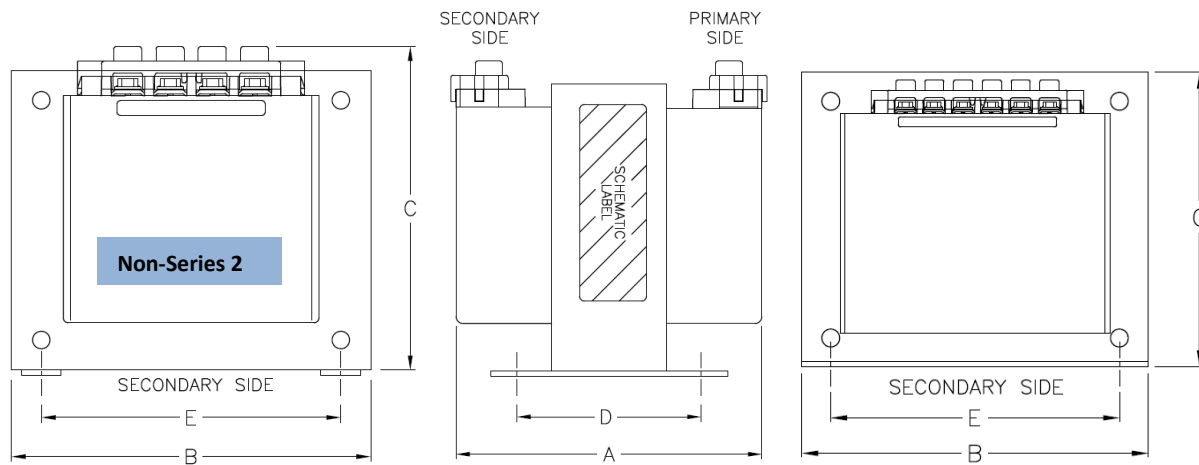

Voltage -- Pri: 380, 400, 415 Sec: 110 x 220

VA											W
DIMENSIONS	INCH A	MM	INCH B	MM	INCH C	MM	INCH D	MM	INCH E	MM	LBS
B050-2061-GA	3.38	86	3.00	76	3.00	76	2.44	61	2.50	64	3.40
B075-2062-GA	3.46	88	3.38	86	3.25	83	2.44	61	2.81	71	4.80
B100-2063-GA	3.38	86	3.75	95	3.50	89	2.44	61	3.13	79	5.90
B150-2064-GAF	3.75	95	4.50	114	4.00	102	2.44	61	3.75	95	8.50
B200-2065-GAF	3.75	95	4.50	114	4.00	102	3.00	76	3.75	95	10.00
B250-2066-GAF	4.00	102	4.50	114	4.00	102	3.19	81	3.75	95	11.00
B300-2067-GAF	4.38	111	4.50	114	4.00	102	3.75	95	3.75	95	13.00
B350-2068-GAF	4.75	121	4.50	114	4.00	102	3.75	95	3.75	95	15.00
B500-2069-GAF	5.13	130	5.25	133	4.50	114	4.38	111	4.38	111	20.00
B750-2070-GAF	7.00	178	5.25	133	4.50	114	5.88	149	4.38	111	27.00

Voltage -- Pri: 550/575/600 Sec: 110/115/120

VA											W
DIMENSIONS	INCH A	MM	INCH B	MM	INCH C	MM	INCH D	MM	INCH E	MM	LBS
B050-2041-GA	3.38	86	3.00	76	3.00	76	2.44	61	2.50	64	3.40
B075-2042-GA	3.38	86	3.38	86	3.25	83	2.44	61	2.81	71	4.80
B100-2043-GA	3.38	86	3.75	95	3.50	89	2.44	61	3.13	80	5.90
B150-2044-GAF	3.75	95	4.50	114	4.00	102	2.44	61	3.75	95	8.50
B200-2045-GAF	3.75	95	4.50	114	4.00	102	3.00	76	3.75	95	10.00
B250-2046-GAF	4.00	102	4.50	114	4.00	102	3.19	81	3.75	95	11.00
B300-2047-GAF	4.38	111	4.50	114	4.00	102	3.75	95	3.75	95	13.00
B350-2048-GAF	4.50	114	5.25	133	4.50	114	3.38	86	4.38	111	15.00
B500-2049-GAF	5.13	130	5.25	133	4.50	114	4.38	111	4.38	111	20.00
B750-2050-GAF	7.00	178	5.25	133	4.50	114	5.38	137	4.38	111	28.00

Voltage -- Universal Pri: 208-600 Sec: 85-130

VA											W
DIMENSIONS	INCH A	MM	INCH B	MM	INCH C	MM	INCH D	MM	INCH E	MM	LBS
B250-2283-GAF	4.25	108	4.50	114	4.00	102	3.44	86	3.75	95	11.40
B300-2284-GAF	4.75	121	4.50	114	4.00	102	3.75	95	3.75	95	13.60
B350-2285-GAF	5.25	133	4.50	114	4.11	104	3.75	95	3.75	95	14.20
B500-2286-GAF	5.50	140	5.25	133	4.66	118	3.88	99	4.38	111	17.40
B750-2287-GAF	7.38	187	5.25	133	4.78	121	5.88	149	4.38	111	27.50
B1K0-2288-GAH	7.00	178	6.38	162	5.50	140	5.06	129	5.31	135	27.90
B1K5-2289-GAH	7.75	199	6.75	171	6.00	152	5.00	127	6.13	156	43.10
B2K0-2290-GAH	7.63	194	9.00	229	8.00	203	4.81	122	7.50	191	56.00
B3K0-2291-GAH	8.56	217	9.00	229	7.63	194	5.75	146	7.50	191	76.20