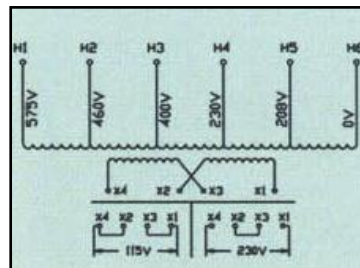

250VA – 1KVA

1.5KVA – 5KVA

Primary: 208 - 600 Secondary: 85 - 130			
T	F.L.A.	VA	CATALOG NUMBER
6/4	1.92	250	B250-2283-GAF
6/4	2.31	300	B300-2284-GAF
6/4	2.69	350	B350-2285-GAF
6/4	3.85	500	B500-2286-GAF
6/4	5.77	750	B750-2287-GAF
6	7.69	1000	B1K0-2288-GAH
6	11.54	1500	B1K5-2289-GAH
6	15.38	2000	B2K0-2290-GAH
6	23.08	3000	B3K0-2291-GAH

Primary: 230/400/460/575 Secondary: 24/115/230			
T	F.L.A.	VA	CATALOG NUMBER
4	10.42/2.17/1.10	250	B250-2263-GAF
4	12.50/2.61/1.30	300	B300-2264-GAF
4	14.58/3.04/1.50	350	B350-2265-GAF
4	20.84/4.35/2.20	500	B500-2266-GAF
6	31.30/6.50/3.30	750	B750-2267-GAF
6	41.70/8.70/4.30	1000	B1K0-2268-GAH
6	XX/13.04/6.52	1500	B1K5-2269-GAH
6	XX/17.39/8.70	2000	B2K0-2270-GAH
6	XX/26.09/13.04	3000	B3K0-2271-GAH
6	XX/43.48/21.74	5000	B5K0-2272-GAH