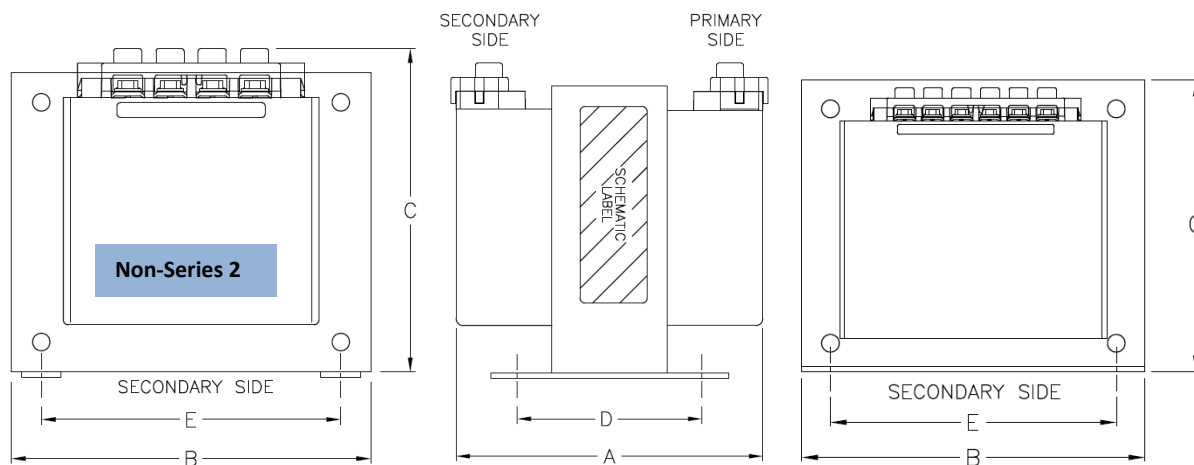

Voltage -- Pri: 208/230/400/460/575 Sec: 24*/115/230

VA	INCH A		MM		INCH B		MM		INCH C		MM		INCH D		MM		INCH E		MM		W
DIMENSIONS																					LBS
B250-2263-GAF	4.75		121		4.50		114		4.00		102		4.75		121		3.75		95		14.90
B300-2264-GAF	5.25		133		4.50		114		4.00		102		4.75		121		3.75		95		17.40
B350-2265-GAF	5.60		145		5.25		133		4.50		114		4.38		111		4.38		111		17.80
B500-2266-GAF	7.19		183		5.25		133		4.75		121		5.88		149		4.38		111		26.60
B750-2267-GAF	7.44		189		6.38		162		5.56		141		5.06		129		5.31		135		32.50
B1K0-2268-GAH	7.75		199		6.75		171		6.25		159		5.00		127		6.13		156		44.00
B1K5-2269-GAH	7.75		199		6.75		171		6.00		152		5.00		127		6.13		156		45.40
B2K0-2270-GAH	7.63		194		9.00		229		7.63		194		4.81		122		7.50		191		58.60
B3K0-2271-GAH	8.75		222		9.00		229		7.63		194		5.94		151		7.50		191		92.90
B5K0-2272-GAH	10.44		265		9.00		229		7.63		194		7.63		194		7.50		191		127.40

Voltage -- Pri: 230/400/460/575 Sec: 24/115

VA	INCH A		MM		INCH B		MM		INCH C		MM		INCH D		MM		INCH E		MM		W
DIMENSIONS																					LBS
B250-2243-GAF	4.75		121		4.50		114		4.00		102		3.75		95		3.75		95		14.30
B300-2244-GAF	5.00		127		4.50		114		4.00		102		4.75		121		3.75		95		15.80
B350-2245-GAF	5.19		132		5.25		133		4.50		114		3.88		99		4.38		111		16.50
B500-2246-GAF	6.19		157		5.25		133		4.50		114		4.88		124		4.38		111		20.50
B750-2247-GAF	7.00		178		6.38		162		5.56		141		5.06		129		5.31		135		28.80
B1K0-2248-GAH	8.13		207		6.38		162		6.00		152		5.06		129		5.31		135		34.90

Voltage -- Pri: 208/230/460 Sec: 24/115

VA	INCH A		MM		INCH B		MM		INCH C		MM		INCH D		MM		INCH E		MM		W
DIMENSIONS																					LBS
B050-2101-GA	3.38		86		3.00		76		3.25		83		2.25		56		2.81		71		4.20
B075-2102-GA	3.38		86		3.38		86		3.50		89		2.44		61		3.13		79		5.90
B100-2103-GA	3.63		92		3.75		95		3.50		89		3.19		81		3.13		79		7.90
B150-2104-GAF	3.75		95		4.50		114		4.00		102		2.81		71		3.75		95		10.00
B200-2105-GAF	4.38		111		4.50		114		4.00		102		3.44		87		3.75		95		12.80
B250-2106-GAF	4.75		121		4.50		114		4.00		102		3.75		95		3.75		95		14.00
B300-2107-GAF	4.88		124		5.25		133		4.50		114		3.88		99		4.38		111		16.80
B350-2108-GAF	4.88		124		5.25		133		4.50		114		3.88		99		4.38		111		19.20
B500-2109-GAF	5.63		143		5.25		133		4.60		114		5.88		149		4.38		111		29.00
B750-2110-GAF	6.75		172		6.38		162		5.56		141		5.06		129		5.31		135		29.80
B1K0-2188-GAH	7.06		179		6.38		162		6.00		152		5.06		129		5.31		135		30.20

MICRON ALSO OFFERS THE DINergy™ LINE OF INDUSTRIAL DIN-MOUNT POWER SUPPLIES FROM 18 – 960 WATT PLUS SINGLE PHASE AND THREE PHASE LVGP, BUCK-BOOST TRANSFORMERS AND SPECIALTY MAGNETICS