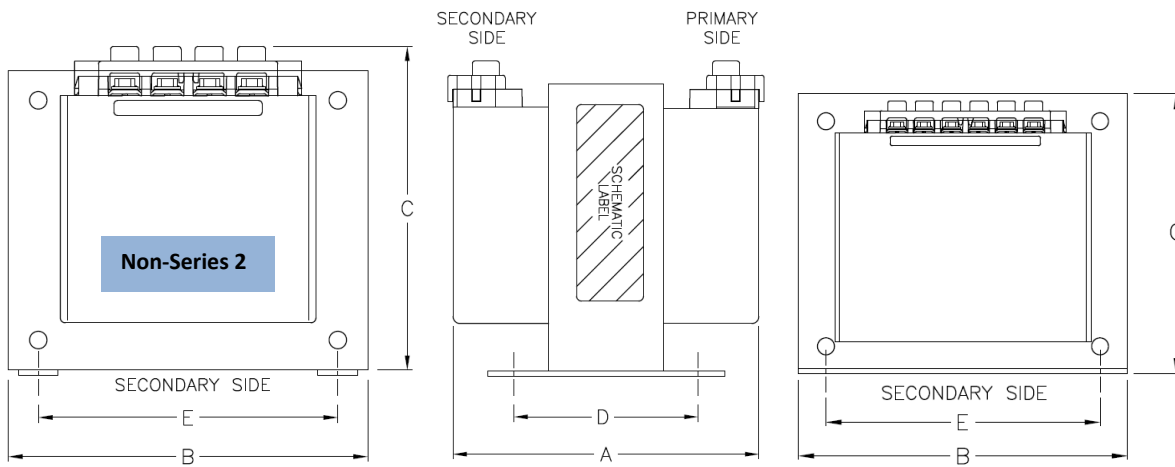

Voltage -- Pri: 380 Sec: 24

VA	DIMENSIONS		INCH		MM		INCH		MM		INCH		MM		W
	INCH	MM	B	A	C	D	E								LBS
B050-2051-GA	3.38	86	3.00	76	3.00	76	2.19	55	2.50	64	3.50				
B075-2052-GA	3.46	88	3.38	86	3.25	83	2.19	55	2.81	71	4.20				
B100-2053-GA	3.38	86	3.75	95	3.50	89	2.44	61	3.13	79	5.90				
B150-2054-GAF	3.63	91	3.75	95	3.50	89	3.00	76	3.13	79	8.50				
B200-2055-GAF	3.75	95	4.50	114	4.00	102	2.81	70	3.75	95	10.00				
B250-2056-GAF	4.00	102	4.50	114	4.00	102	3.19	81	3.75	95	11.00				
B300-2057-GAF	4.38	111	4.50	114	4.00	102	3.75	95	3.75	95	13.20				
B350-2058-GAF	4.50	114	5.25	133	4.50	114	3.88	99	4.38	111	14.90				
B500-2059-GAF	5.13	130	5.25	133	4.50	114	3.88	99	4.38	111	19.20				
B750-2060-GAF	7.00	178	5.25	133	5.00	127	5.88	149	4.38	111	28.10				

Voltage -- Pri: 240 x 480 Sec: 24

VA	DIMENSIONS		INCH		MM		INCH		MM		INCH		MM		W
	INCH	MM	B	A	C	D	E								LBS
B050-2011-GA	3.38	86	3.00	76	3.00	76	2.19	56	2.50	64	3.40				
B075-2012-GA	3.38	86	3.38	86	3.25	83	2.19	56	2.81	71	4.20				
B100-2013-GA	3.38	86	3.75	95	3.50	89	2.44	61	3.13	80	5.90				
B150-2014-GAF	4.00	102	4.50	114	4.00	102	2.44	62	3.75	95	8.50				
B200-2015-GAF	4.00	102	4.50	114	4.00	102	2.81	71	3.75	95	10.00				
B250-2016-GAF	4.00	102	4.50	114	4.00	102	3.19	81	3.75	95	11.00				
B300-2017-GAF	4.38	111	4.50	114	4.00	102	3.75	95	3.75	95	13.20				
B350-2018-GAF	4.50	114	5.25	133	4.50	114	3.38	86	4.38	111	14.90				
B500-2019-GAF	5.13	130	5.25	133	4.50	114	3.88	99	4.38	111	19.20				
B750-2020-GAF	7.00	178	5.25	133	5.00	127	5.38	137	4.38	111	28.10				
B1K0-2028-GAF	7.00	178	6.38	162	6.00	152	3.75	95	5.31	135	30.00				

Voltage -- Pri: 120 x 240 Sec: 24

VA	DIMENSIONS		INCH		MM		INCH		MM		INCH		MM		W
	INCH	MM	B	A	C	D	E								LBS
B050-2021-GA	3.38	86	3.00	76	3.00	76	2.19	56	2.50	64	3.40				
B075-2022-GA	3.38	86	3.38	86	3.25	83	2.19	56	2.81	71	4.20				
B100-2023-GA	3.38	86	3.75	95	3.50	89	2.44	61	3.13	79	5.90				
B150-2024-GAF	4.00	102	4.50	114	4.00	102	2.44	61	3.75	95	8.50				
B200-2025-GAF	4.00	102	4.50	114	4.00	102	2.81	70	3.75	95	10.00				
B250-2026-GAF	4.00	102	4.50	114	4.00	102	3.19	81	3.75	95	11.00				
B300-2027-GAF	4.38	111	4.50	114	4.00	102	3.75	95	3.75	95	13.20				
B350-2028-GAF	4.50	114	5.25	133	4.50	114	3.38	86	4.38	111	14.90				
B500-2029-GAF	5.13	130	5.25	133	4.50	114	3.88	99	4.38	111	19.20				
B750-2030-GAF	7.00	178	5.25	133	5.00	127	5.88	149	4.38	111	29.80				
B1K0-2048-GAF	7.00	178	6.38	162	6.00	152	3.75	95	5.31	135	31.00