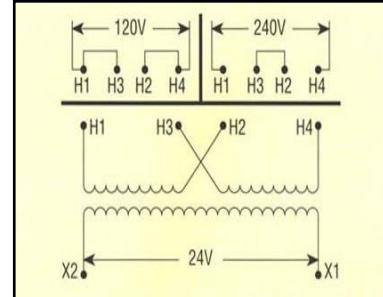

Primary: 380 Secondary: 24			
T	F.L.A.	VA	CATALOG NUMBER
4	2.08	50	B050-2051-GA
4	3.13	75	B075-2052-GA
4	4.17	100	B100-2053-GA
4	6.25	150	B150-2054-GAF
4	8.33	200	B200-2055-GAF
4	10.42	250	B250-2056-GAF
4	12.50	300	B300-2057-GAF
4	14.48	350	B350-2058-GAF
4	20.83	500	B500-2059-GAF
4	31.25	750	B750-2060-GAF

Primary: 240 x 480 Secondary: 24			
T	F.L.A.	VA	CATALOG NUMBER
4	2.08	50	B050-2011-GA
4	3.13	75	B075-2012-GA
4	4.17	100	B100-2013-GA
4	6.25	150	B150-2014-GAF
4	8.33	200	B200-2015-GAF
4	10.42	250	B250-2016-GAF
4	12.50	300	B300-2017-GAF
4	14.48	350	B350-2018-GAF
4	20.83	500	B500-2019-GAF
4	31.25	750	B750-2020-GAF
6	41.67	1000	B1K0-2028-GAF

Primary: 120 x 240 Secondary: 24			
T	F.L.A.	VA	CATALOG NUMBER
4	2.08	50	B050-2021-GA
4	3.13	75	B075-2022-GA
4	4.17	100	B100-2023-GA
4	6.25	150	B150-2024-GAF
4	8.33	200	B200-2025-GAF
4	10.42	250	B250-2026-GAF
4	12.50	300	B300-2027-GAF
4	14.48	350	B350-2028-GAF
4	20.83	500	B500-2029-GAF
4	31.25	750	B750-2030-GAF
6	41.67	1000	B1K0-2048-GAF