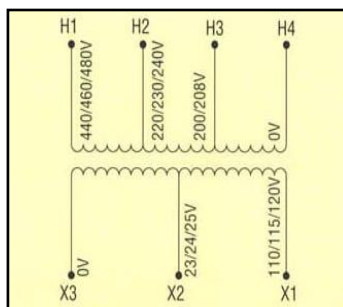

Primary: 230/400/460/575 Secondary: 24/115			
T	F.L.A.	VA	CATALOG NUMBER
6/4	10.40/2.20	250	B250-2243-GAF
6/4	12.50/2.60	300	B300-2244-GAF
6/4	14.60/3.00	350	B350-2245-GAF
6/4	20.80/4.30	500	B500-2246-GAF
6/4	31.30/6.50	750	B750-2247-GAF
6/4	41.70/8/70	1000	B1K0-2248-GAH

Primary: 208/230/460 Secondary: 24/115				
T	T	F.L.A.	VA	CATALOG NUMBER
4	4	2.08/0.44	50	B050-2101-GA
4	4	3.13/0.65	75	B075-2102-GA
4	4	4.17/0.87	100	B100-2103-GA
4	4	6.25/1.30	150	B150-2104-GAF
4	4	8.33/1.74	200	B200-2105-GAF
4	4	10.42/2.17	250	B250-2106-GAF
4	4	12.50/2.61	300	B300-2107-GAF
4	4	14.58/3.04	350	B350-2108-GAF
4	4	20.84/4.35	500	B500-2109-GAF
4	6	31.30/6.50	750	B750-2110-GAF
6	6	41.70/8.70	1000	B1K0-2188-GAH